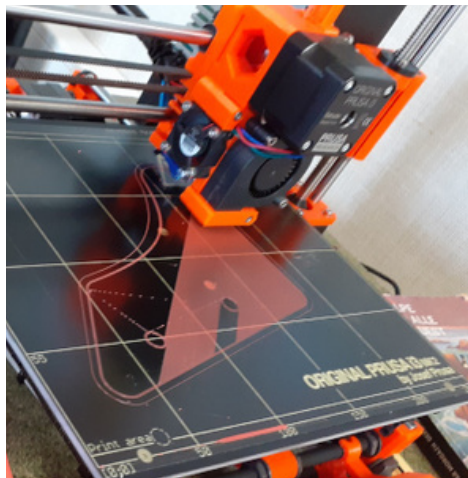

PORTE OUVERTE

Pour les curieuses et curieux de
technologie,

Les bricoleuses et bricoleurs dans l'âme

Et celles et ceux qui veulent faire
ensemble !

**LE 21
OCT.
2023**

**FAB LAB
SILEX ET
COMPAGNIE**

www.silex-et-compagnie.bzh

Rte du Cap de la Chèvre
29160 Crozon
06 38 22 19 81

POUR PLUS D'INFORMATIONS, CONTACT: CONTACT@SILEX-ET-COMPAGNIE.BZH

Programme

Matinée collective : pour celles et ceux qui viennent découvrir

- 10h00 : accueil & tour des locaux et des machines
- 10h30 : présentation des projets et du programme d'animations du Fab lab
- 11h15 : recueil de vos besoins, idées, envies !
- 12h00 : fin de matinée